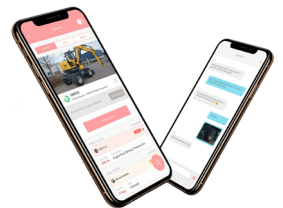

Ortung - Flottentelematik

Ortung - Tracking schafft Sicherheit und steigert die Effizienz

- Als Disponent sehen Sie, wo die Fahrzeuge sind und können Aufträge dem am besten geeigneten Fahrer/Fahrzeug zuteilen.
- Sie wissen, wo Ihre Transportgüter sind, um beispielsweise Lieferverzögerungen frühzeitig zu melden.
- Betriebsstunden und gefahrene Strecken werden automatisch rapportiert und können zur Verrechnung genutzt oder im Fall von Unklarheiten / Beschwerden als Beweismittel verwendet werden.
- Verfolgen Sie jede Bewegung Ihrer Flotte (Fahrzeuge, Container, Maschinen usw.).
- Maschinen- und sensorbezogene Daten wie täglicher Auslastungsbericht, CAN-Fehlercodes, fälliger Service erleichtern Ihren administrativen Aufwand.
- Trackunit Manager liefert eine Menge an Telematikdaten, Analysen und Visualisierung.

Mit diesem Wissen können Sie Abläufe optimieren und die Produktivität steigern.

Komponenten

Tracker Raw

- Tracker für Baumaschinen, Hebebühnen oder Industriemaschinen
- Zugriff auf Maschinendaten (CAN-Eingänge)
- 3-Achsen-Bewegungs- und Neigungssensor, Temperatursensor

Tracker Spot

- Lokalisierung von Ausrüstung wie Container, kleine Maschinen
- Lokalisierungsintervall kann definiert werden beispielsweise alle zwei Tage aber auch täglich oder mehrmals täglich
- 3-Achsen-Beschleunigungssensor, Temperatur
- Auswechselbare Batterie für ca. 2000 Übertragungen

Go

- Smartphone App
- Maschinen, die überprüft werden müssen, werden nach Schweregrad eingestuft, damit Techniker wissen, auf welche Maschine sie sich als erstes konzentrieren müssen

Interessiert?

Rufen Sie uns an, oder schreiben Sie uns eine Nachricht: